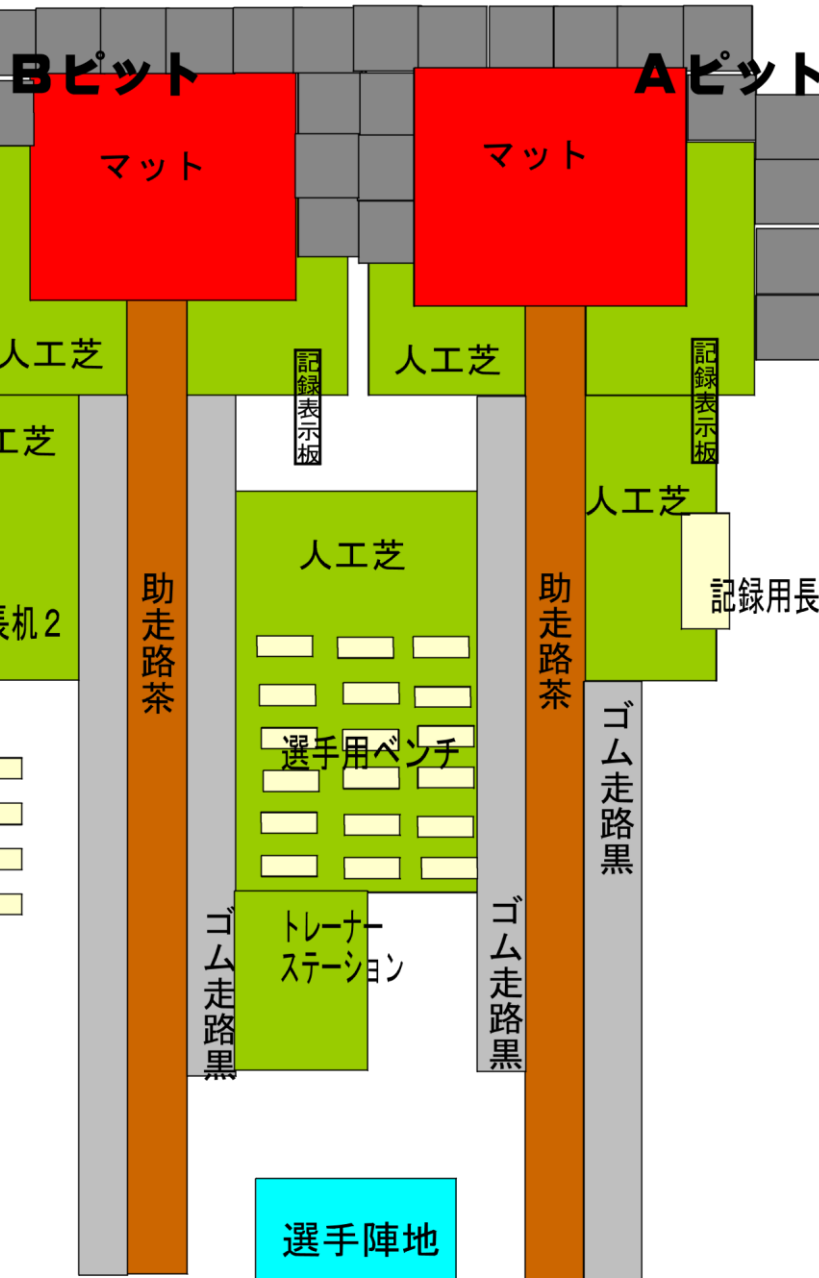

# 室内棒高跳会場図

山岳ボード

体育館  
マット搬入口

救護

来賓席

放送室

受付長机 (1)

印旛明誠高

選手陣地

記録用長机 2

助走路茶

助走路茶

ゴム走路黒

選手用ベンチ

トレーナー  
ステーション

ゴム走路黒

ゴム走路黒

選手陣地

選手陣地

出入り口

備え付けベンチ

出入り口

階段下へ

搬入・撤収について